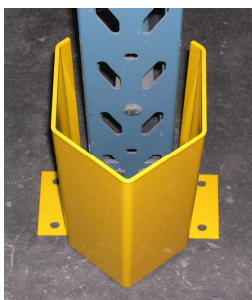

PRODUKT INFORMATION

Påkørselsværn - SMITH Lagerreoler

SMITH Truckværn - type Sigma. Her anvendt til sikring af dobbelt SMITH Pallereol.

SMITH Truckværn til beskyttelse af pallereoler, tavleskabe, kontrolrum, kontorer og m.m.
Velegnet til afgrænsning af lagerøer, transportveje og alle steder hvor tunge køretøjer skal adskilles fra omgivelserne.

Fremstillet i meget kraftig kvalitet, som tåler store belastninger.
Robust overfladebehandling, jernfosfateret og pulverlakeret.
Leveres til alle fabrikater lagerreoler, men fremstilles også efter opgave. Indhent venligst pris.