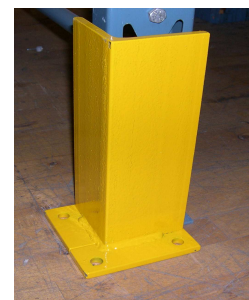

SMITH Hjørnebeskytter - kraftig model.