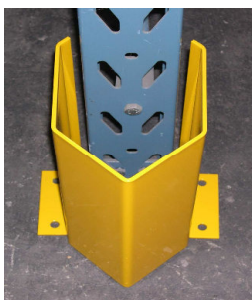

PRODUKT INFORMATION

Påkørselsværn - SMITH Lagerreoler

SMITH Truckværn - type Sigma. Her anvendt til sikring af dobbelt SMITH Pallereol.

SMITH Truckværn til beskyttelse af pallereoler, tavleskabe, kontrolrum, kontorer og m.m.
Velegnet til afgrænsning af lagerøer, transportveje og alle steder hvor tunge køretøjer skal adskilles fra omgivelserne.

Fremstillet i meget kraftig kvalitet, som tåler store belastninger.
Robust overfladebehandling, jernfosfateret og pulverlakeret.
Leveres til alle fabrikater lagerreoler, men fremstilles også efter opgave. Indhent venligst pris.