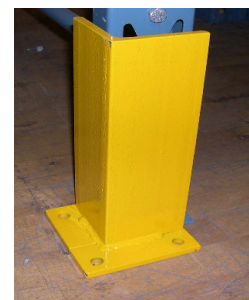

SMITH Hjørnebeskytter - kraftig model.