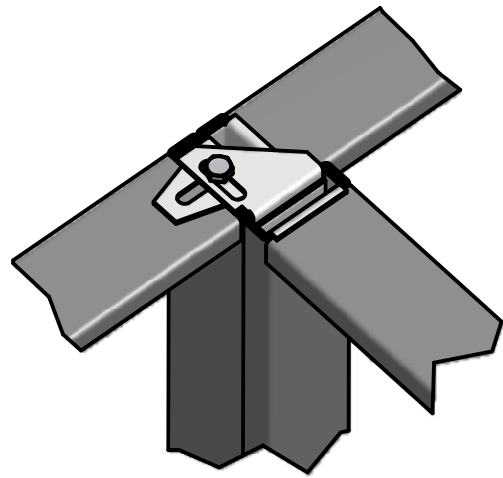

Matador Skærmvægge Montagevejledning

Skærmvægsmontering samling i T

Skærmvægsmontering Lige samling

Skærmvægsmontering Hjørne 90°

Skærmvægsmontering Hjørne 135°

Skærmvægsmontering Tilbehør

Fod m/ skruer og dybler

U-profil m/møtrik

Låsebeslag

Topsamlebeslag

Lige beslag sæt

Vinkel beslag f. 90° hjørne sæt