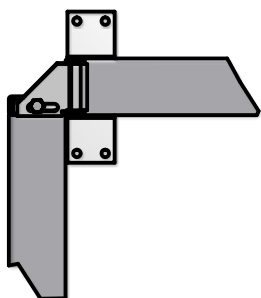

Matador Skærmvægge Montagevejledning

Skærmvægsmontering samling i T

Skærmvægsmontering Lige samling

Skærmvægsmontering Hjørne 90°

Skærmvægsmontering Hjørne 135°

Skærmvægsmontering Tilbehør

Fod m/ skruer og dybler

U-profil m/møtrik

Låsebeslag

Topsamlebeslag

Lige beslag sæt

Vinkel beslag f. 90° hjørne sæt