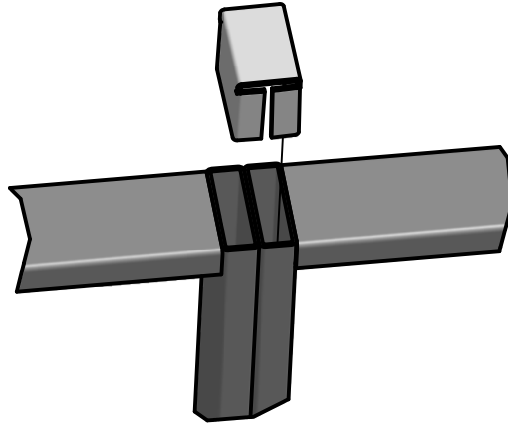

Matador Skærmvægge Montagevejledning

Skærmvægsmontering samling i T

Skærmvægsmontering Lige samling

Skærmvægsmontering Hjørne 90°

Skærmvægsmontering Hjørne 135°

Skærmvægsmontering Tilbehør

Fod m/ skruer og dybler

U-profil m/møtrik

Låsebeslag

Topsamlebeslag

Lige beslag sæt

Vinkel beslag f. 90° hjørne sæt