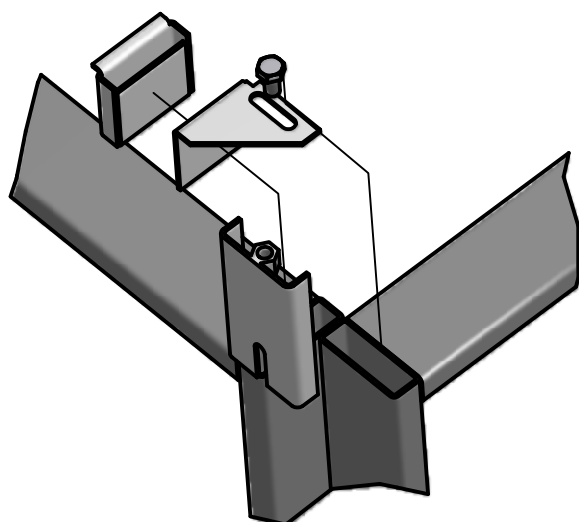

Matador Skærmvægge Montagevejledning

Skærmvægsmontering samling i T

Skærmvægsmontering Lige samling

Skærmvægsmontering Hjørne 90°

Skærmvægsmontering Hjørne 135°

Skærmvægsmontering Tilbehør

Fod m/ skruer og dybler

U-profil m/møtrik

Låsebeslag

Topsamlebeslag

Lige beslag sæt

Vinkel beslag f. 90° hjørne sæt