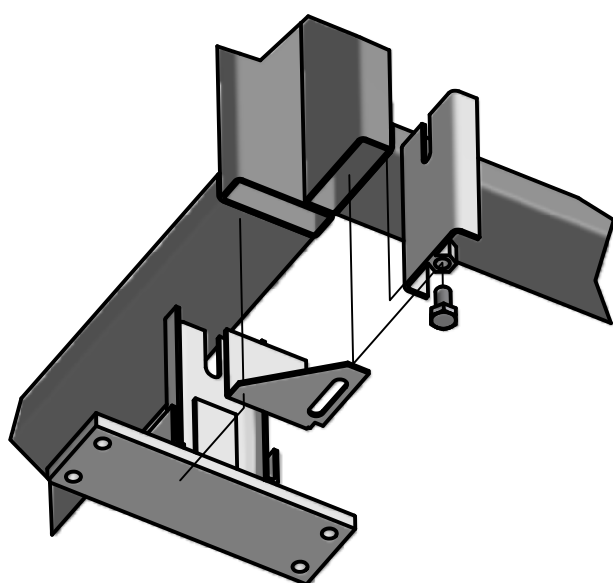

Matador Skærmvægge Montagevejledning

Skærmvægsmontering samling i T

Skærmvægsmontering Lige samling

Skærmvægsmontering Hjørne 90°

Skærmvægsmontering Hjørne 135°

Skærmvægsmontering Tilbehør

Fod m/ skruer og dybler

U-profil m/møtrik

Låsebeslag

Topsamlebeslag

Lige beslag sæt

Vinkel beslag f. 90° hjørne sæt