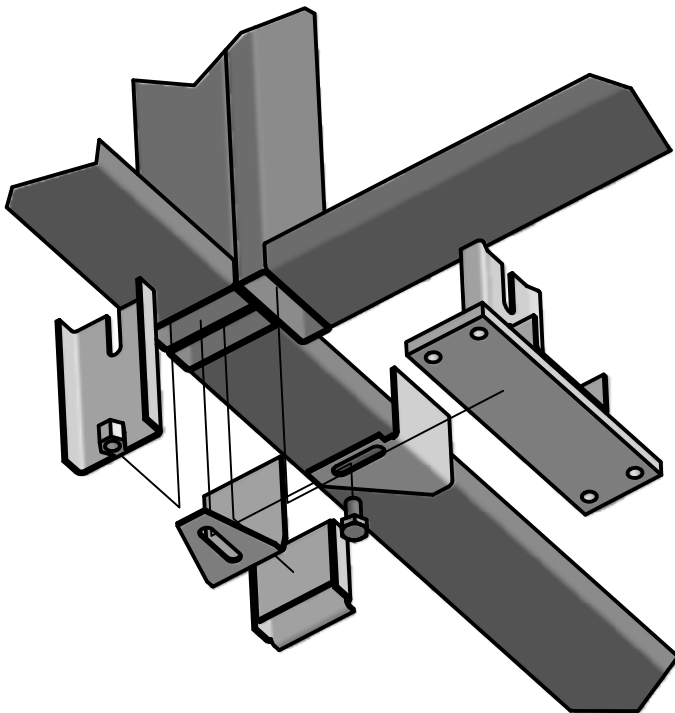

Matador Skærmvægge Montagevejledning

Skærmvægsmontering samling i T

Skærmvægsmontering Lige samling

Skærmvægsmontering Hjørne 90°

Skærmvægsmontering Hjørne 135°

Skærmvægsmontering Tilbehør

Fod m/ skruer og dybler

U-profil m/møtrik

Låsebeslag

Topsamlebeslag

Lige beslag sæt

Vinkel beslag f. 90° hjørne sæt