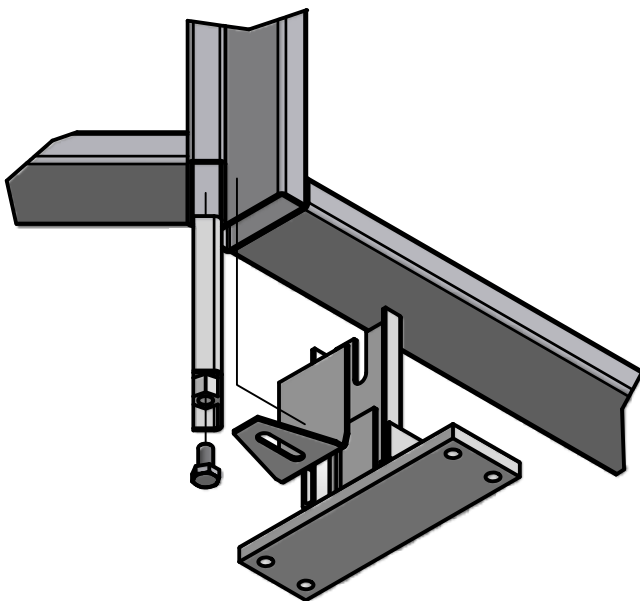

Matador Skærmvægge Montagevejledning

Skærmvægsmontering samling i T

Skærmvægsmontering Lige samling

Skærmvægsmontering Hjørne 90°

Skærmvægsmontering Hjørne 135°

Skærmvægsmontering Tilbehør

Fod m/ skruer og dybler

U-profil m/møtrik

Låsebeslag

Topsamlebeslag

Lige beslag sæt

Vinkel beslag f. 90° hjørne sæt