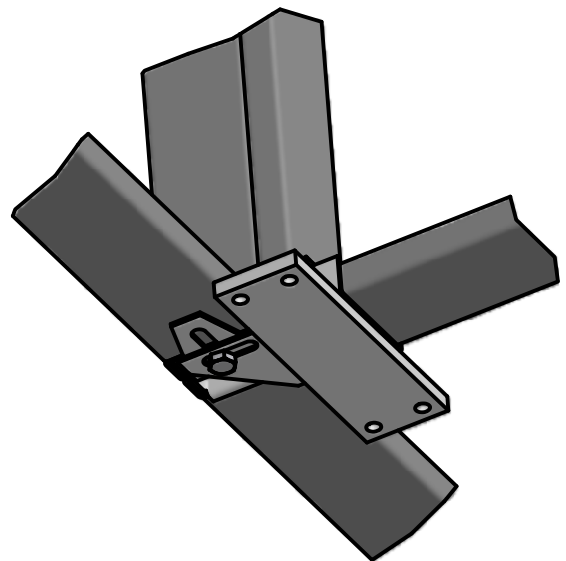

Matador Skærmvægge Montagevejledning

Skærmvægsmontering samling i T

Skærmvægsmontering Lige samling

Skærmvægsmontering Hjørne 90°

Skærmvægsmontering Hjørne 135°

Skærmvægsmontering Tilbehør

Fod m/ skruer og dybler

U-profil m/møtrik

Låsebeslag

Topsamlebeslag

Lige beslag sæt

Vinkel beslag f. 90° hjørne sæt