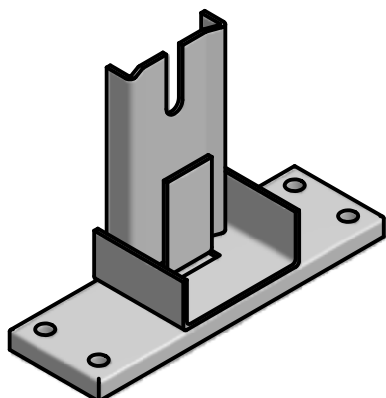

Matador Skærmvægge Montagevejledning

Skærmvægsmontering samling i T

Skærmvægsmontering Lige samling

Skærmvægsmontering Hjørne 90°

Skærmvægsmontering Hjørne 135°

Skærmvægsmontering Tilbehør

Fod m/ skruer og dybler

U-profil m/møtrik

Låsebeslag

Topsamlebeslag

Lige beslag sæt

Vinkel beslag f. 90° hjørne sæt