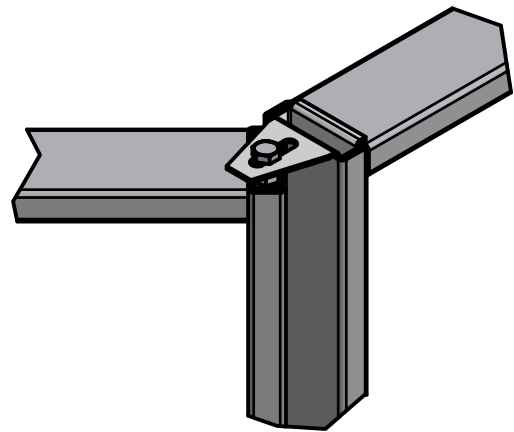

Matador Skærmvægge Montagevejledning

Skærmvægsmontering samling i T

Skærmvægsmontering Lige samling

Skærmvægsmontering Hjørne 90°

Skærmvægsmontering Hjørne 135°

Skærmvægsmontering Tilbehør

Fod m/ skruer og dybler

U-profil m/møtrik

Låsebeslag

Topsamlebeslag

Lige beslag sæt

Vinkel beslag f. 90° hjørne sæt