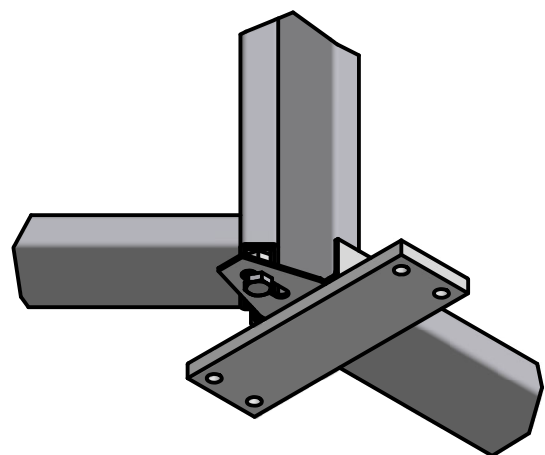

Matador Skærmvægge Montagevejledning

Skærmvægsmontering samling i T

Skærmvægsmontering Lige samling

Skærmvægsmontering Hjørne 90°

Skærmvægsmontering Hjørne 135°

Skærmvægsmontering Tilbehør

Fod m/ skruer og dybler

U-profil m/møtrik

Låsebeslag

Topsamlebeslag

Lige beslag sæt

Vinkel beslag f. 90° hjørne sæt