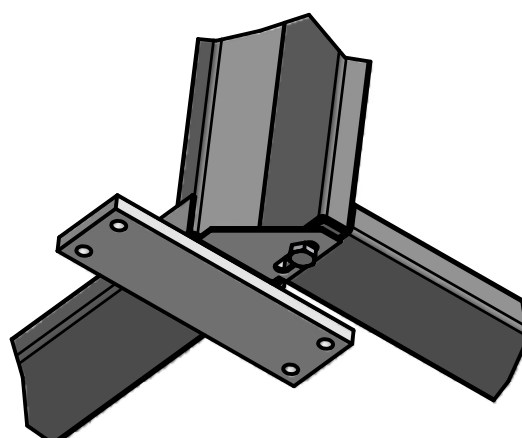

Matador Skærmvægge Montagevejledning

Skærmvægsmontering samling i T

Skærmvægsmontering Lige samling

Skærmvægsmontering Hjørne 90°

Skærmvægsmontering Hjørne 135°

Skærmvægsmontering Tilbehør

Fod m/ skruer og dybler

U-profil m/møtrik

Låsebeslag

Topsamlebeslag

Lige beslag sæt

Vinkel beslag f. 90° hjørne sæt