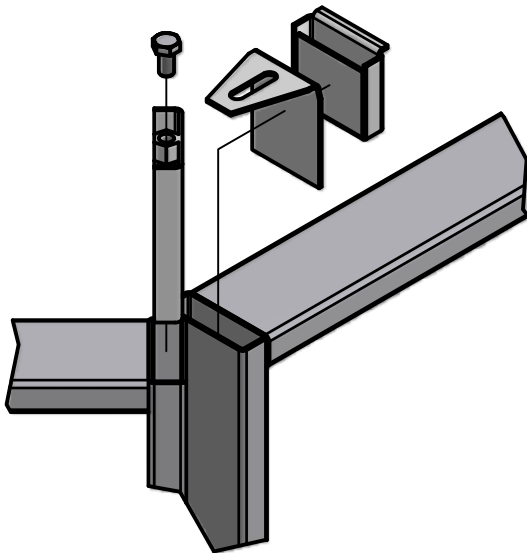

Matador Skærmvægge Montagevejledning

Skærmvægsmontering samling i T

Skærmvægsmontering Lige samling

Skærmvægsmontering Hjørne 90°

Skærmvægsmontering Hjørne 135°

Skærmvægsmontering Tilbehør

Fod m/ skruer og dybler

U-profil m/møtrik

Låsebeslag

Topsamlebeslag

Lige beslag sæt

Vinkel beslag f. 90° hjørne sæt