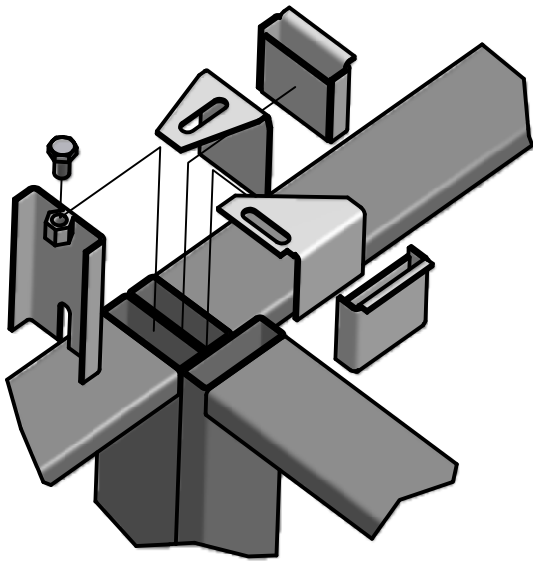

Matador Skærmvægge Montagevejledning

Skærmvægsmontering samling i T

Skærmvægsmontering Lige samling

Skærmvægsmontering Hjørne 90°

Skærmvægsmontering Hjørne 135°

Skærmvægsmontering Tilbehør

Fod m/ skruer og dybler

U-profil m/møtrik

Låsebeslag

Topsamlebeslag

Lige beslag sæt

Vinkel beslag f. 90° hjørne sæt