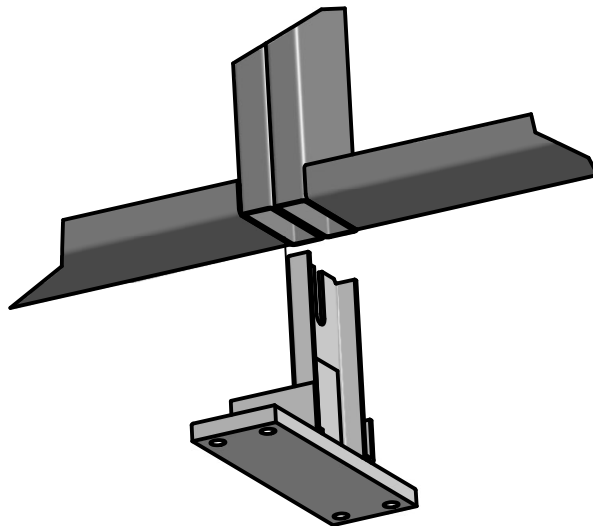

Matador Skærmvægge Montagevejledning

Skærmvægsmontering samling i T

Skærmvægsmontering Lige samling

Skærmvægsmontering Hjørne 90°

Skærmvægsmontering Hjørne 135°

Skærmvægsmontering Tilbehør

Fod m/ skruer og dybler

U-profil m/møtrik

Låsebeslag

Topsamlebeslag

Lige beslag sæt

Vinkel beslag f. 90° hjørne sæt