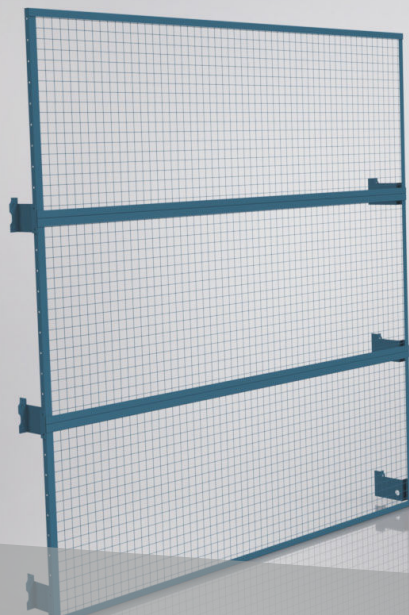

Standard Dimensioner

H3000mm x B2800mm x D1100mm

Max højde

6000mm

Bærebjælkerne er udført i IPE-profiler, som tilpasses behovet for lasteevne. Som en yderligere sikring påsættes stålsplit, som sikrer at bjælken ikke kan løftes af stigerne. Stiger og bjælker produceres i sort stål, som pulverlakeres. Alternativt kan stiger og bjælker leveres galvaniseret.

Nedfaldsgitter

Det pulverlakerede nedfaldsgitter sikrer at intet kan falde ned på medarbejder som befærder sig ved reolerne. Nedfaldsgitteret er færdig fremstillet til direkte montering på pallereoler uden yderligere tilpasning.